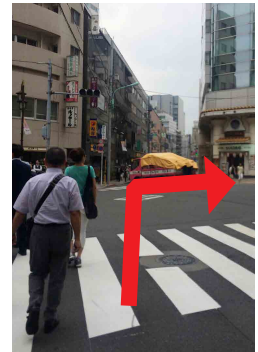

A-4

信号をびっくり寿司に向かって渡り、
右折