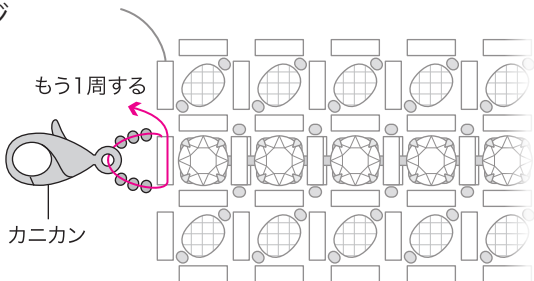

訂正とお詫び

12538 「L8 復習 ライトアングルウィーブの
ブレスレット～クリスタルライン～」

レシピの表記に誤りがございました。

お詫び申し上げますとともに、下記に訂正を赤線にてご案内させていただきます。

2 ページ

図⑤

カニカン